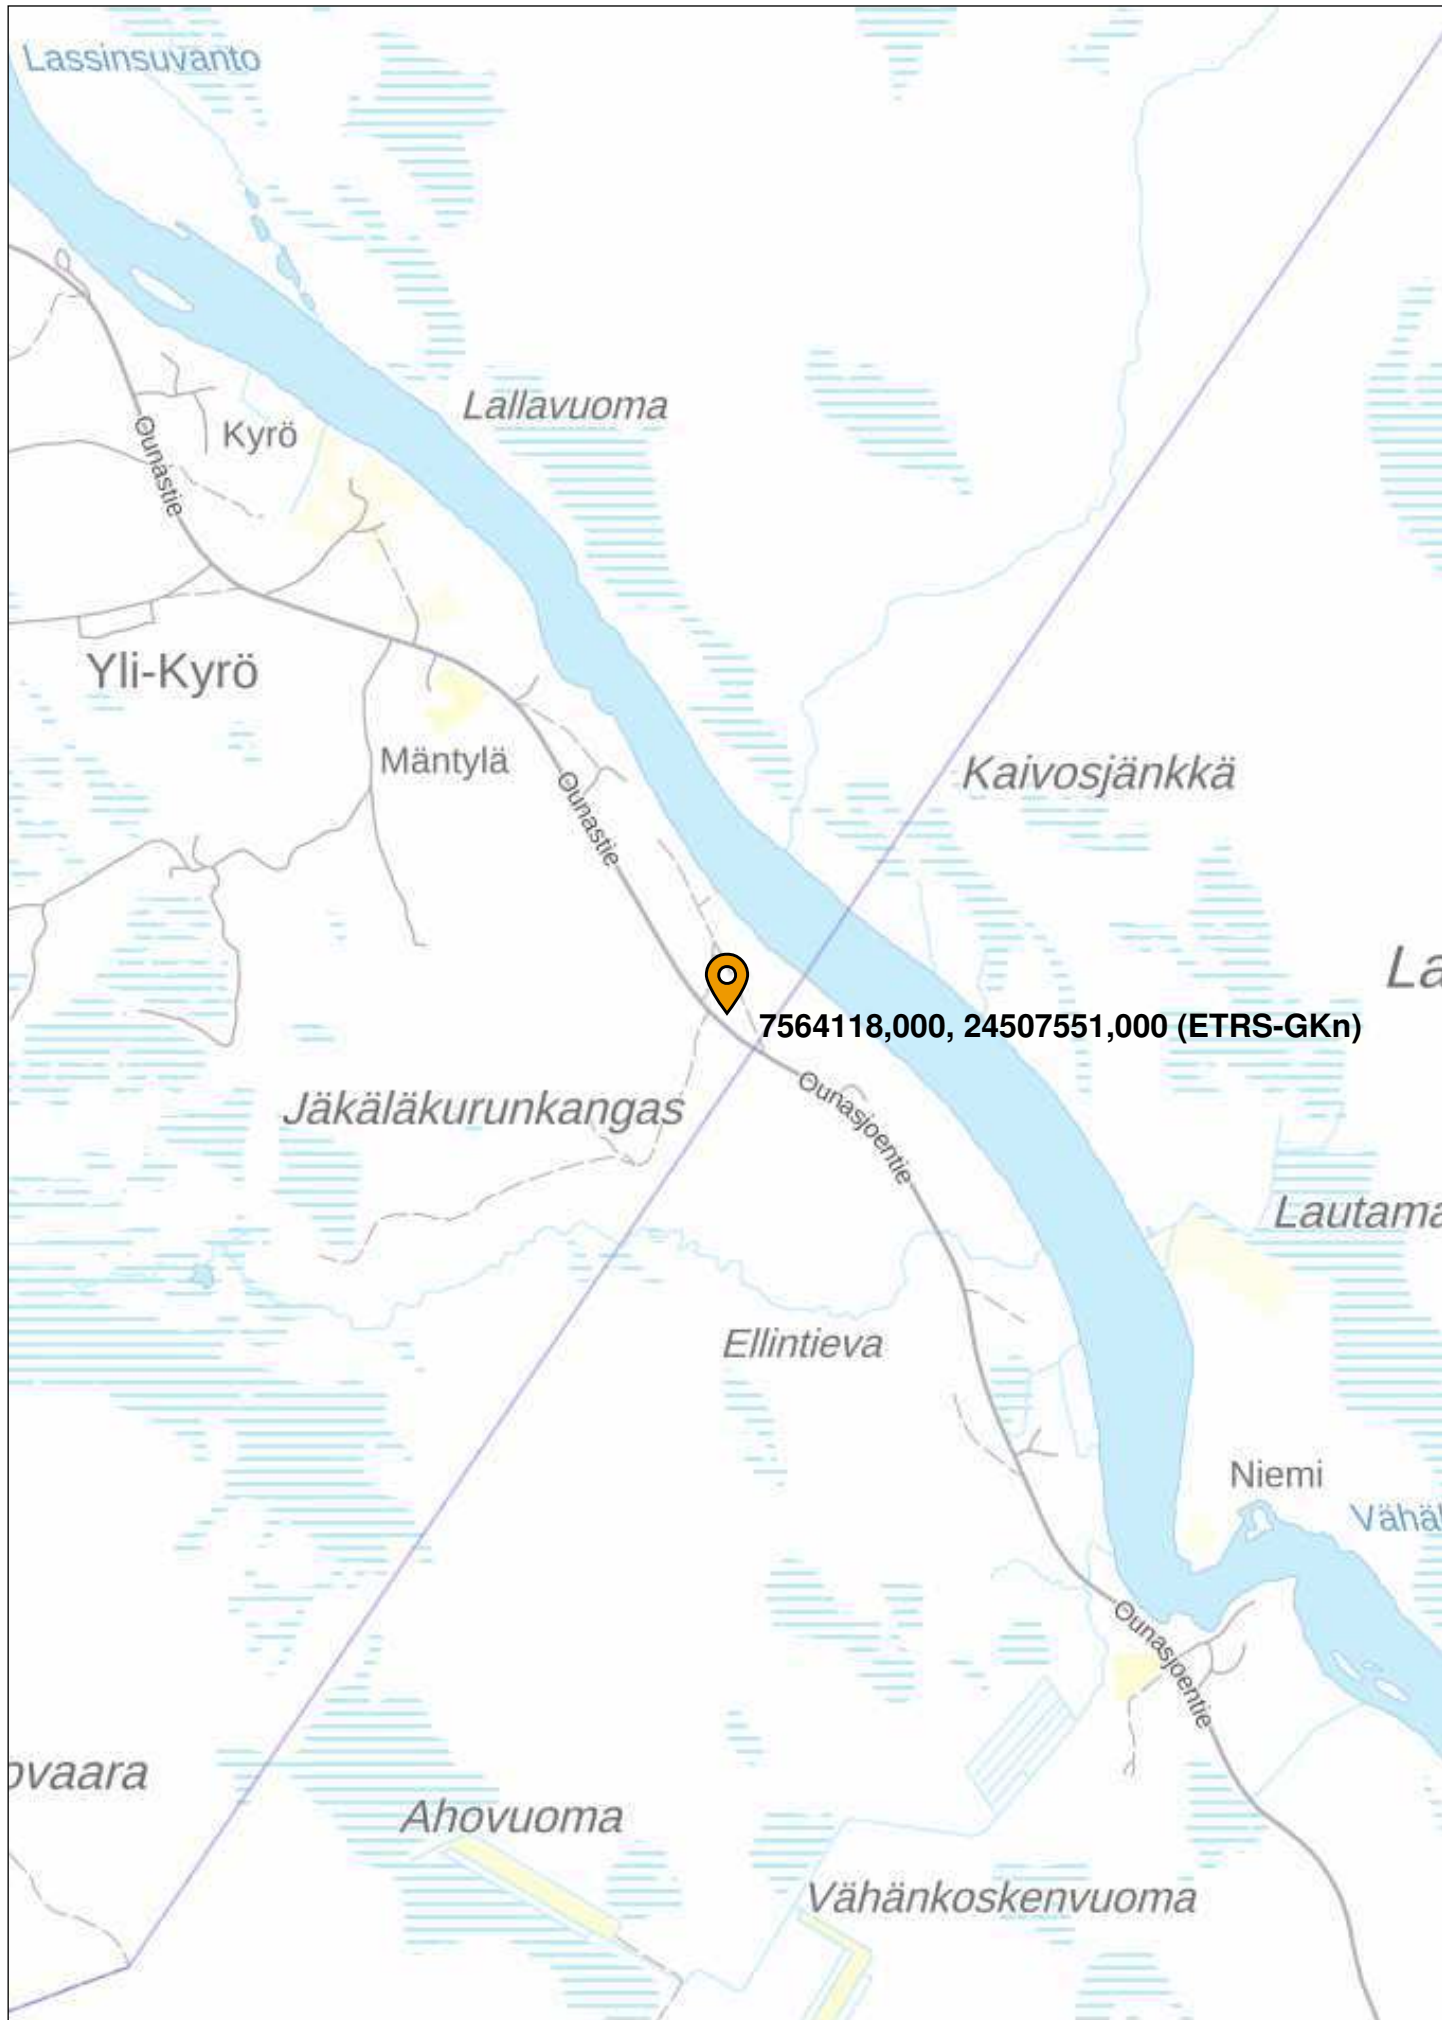

Tervetuloa Enontekiölle kyltin sijoituspaikka, Yli-Kyrö

500 m